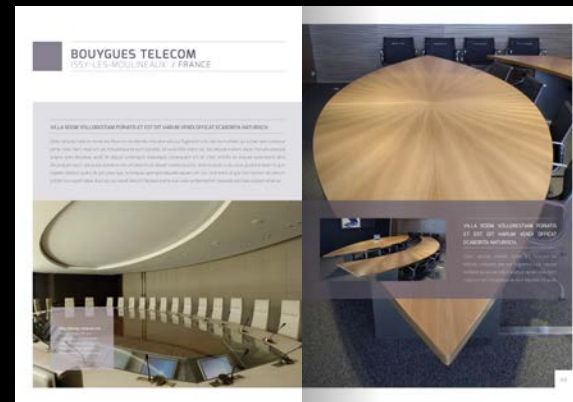

JAMES
France
Brochure - pour l'agence ZEN (Nice)