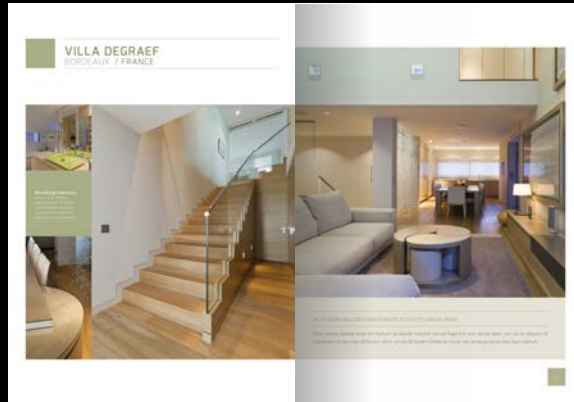

JAMES
France
Brochure - pour l'agence ZEN (Nice)