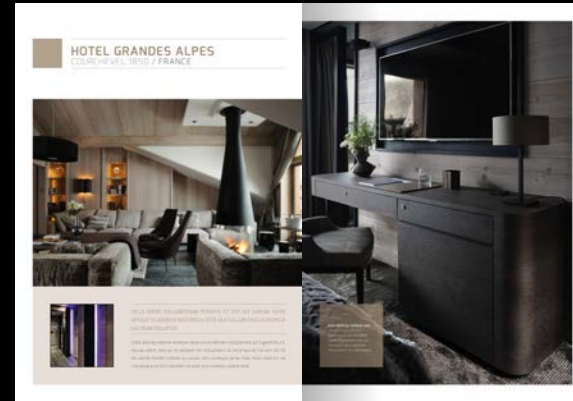

SIFAS
Conception campagne
Journées IN-OUT
2018

JAMES
France
Brochure - pour l'agence ZEN (Nice)