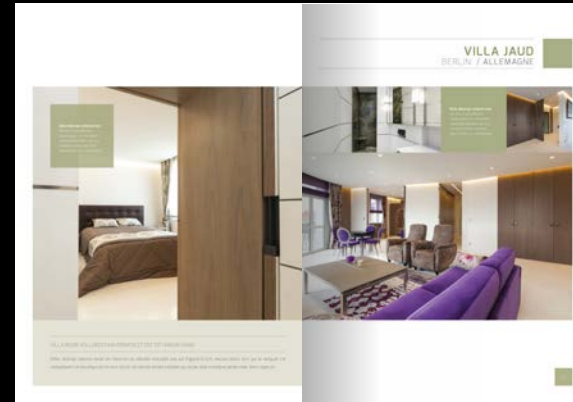

JAMES
France
Brochure - pour l'agence ZEN (Nice)